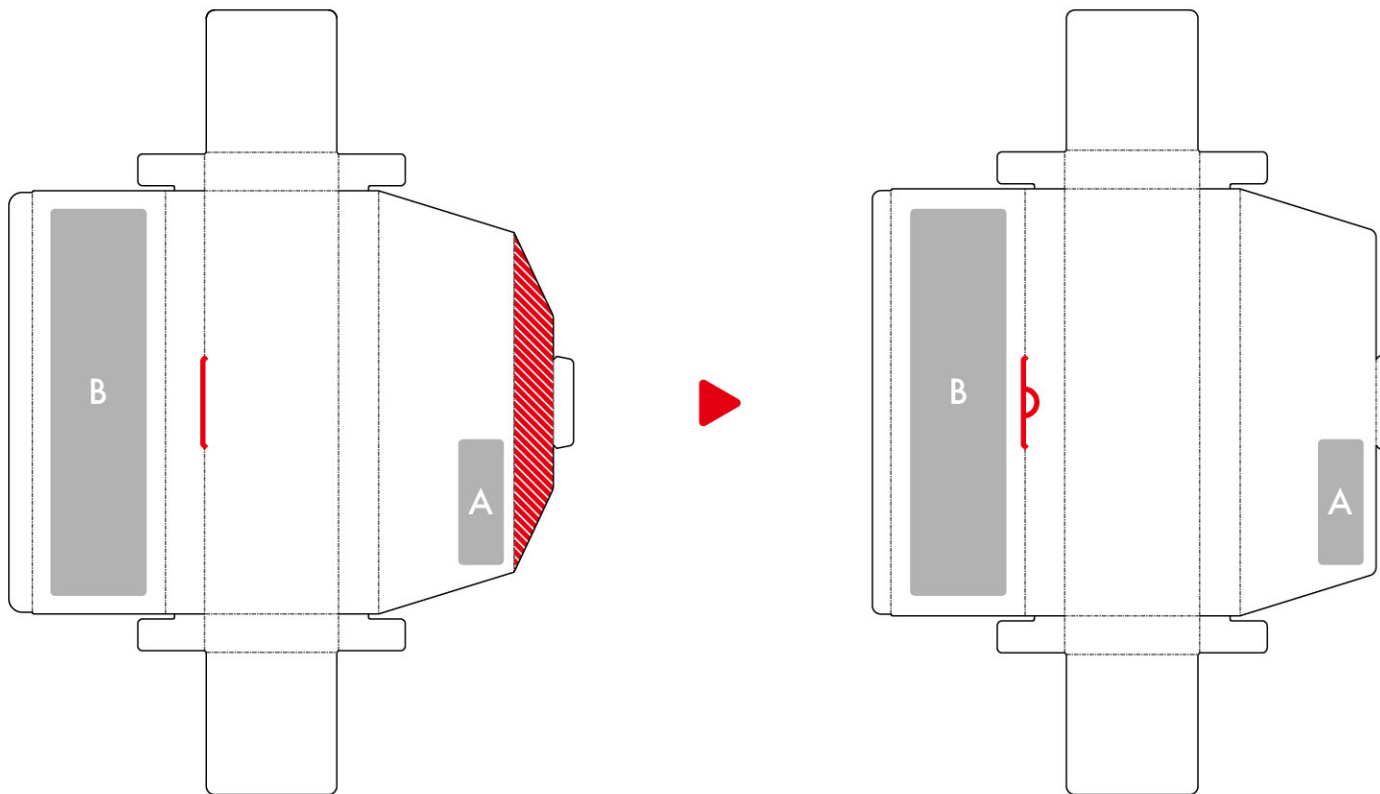

## 組立型の形状が変わりました。

**上記斜線部分（フタの側面部分）がなくなりました。**

そのため、この部分へのロゴの印刷はできませんのでご了承ください。「メッセージ A」「メッセージ B」の位置へのロゴの印刷は可能です。これらの位置へロゴを印刷される際は、ロゴのサイズによってメッセージの最大文字数が変わります。詳しくはご相談ください。